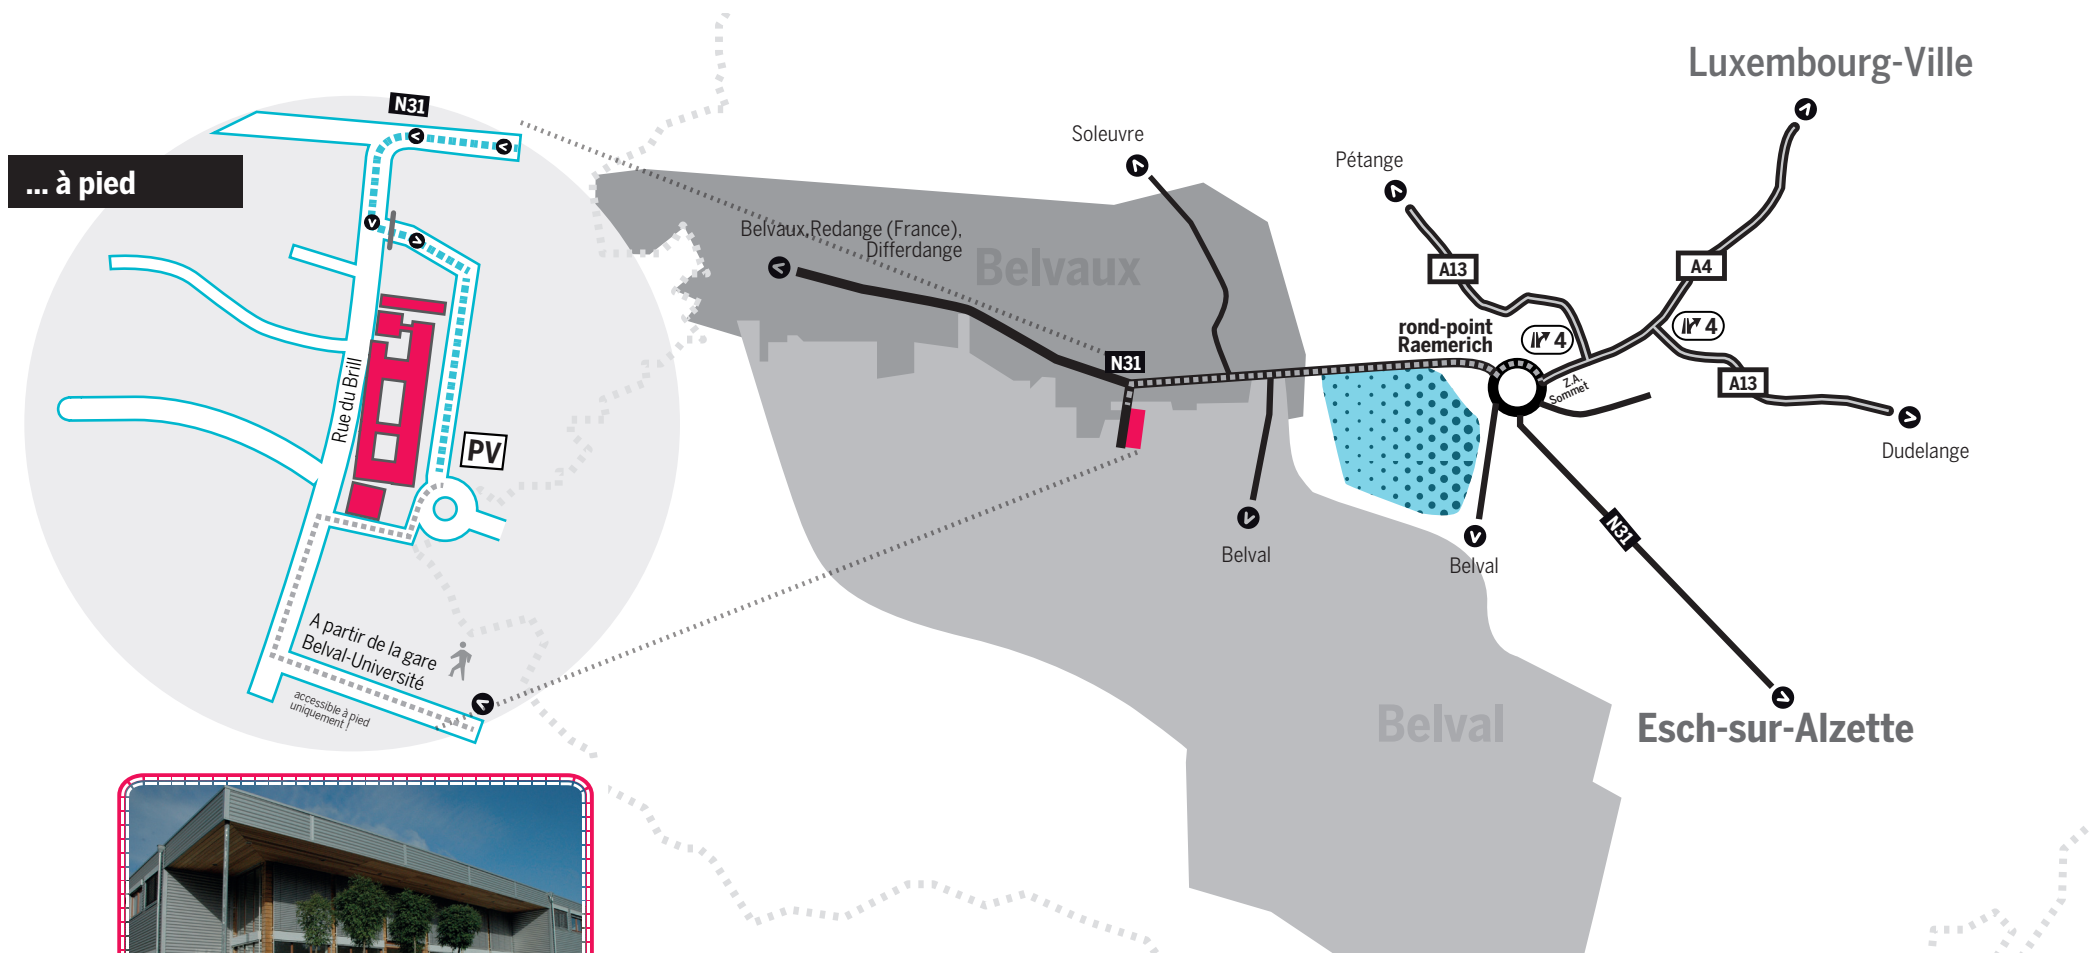

PLAN D'ACCÈS | SITE DE BELVAUX

41, rue du Brill - L-4422 Belvaux
tel. : +352 275 888 - 1 | fax : +352 275 885
GPS : 49°50'69.45" / 5°94'39.00

PV

Parking visiteurs devant l'entrée principale

Le site de Belvaux est desservi par la ligne de train 60 (Gare Belval-Université) et par les lignes de bus RGTR 202 et TICE 1&2 (arrêts Belvaux-Brill).