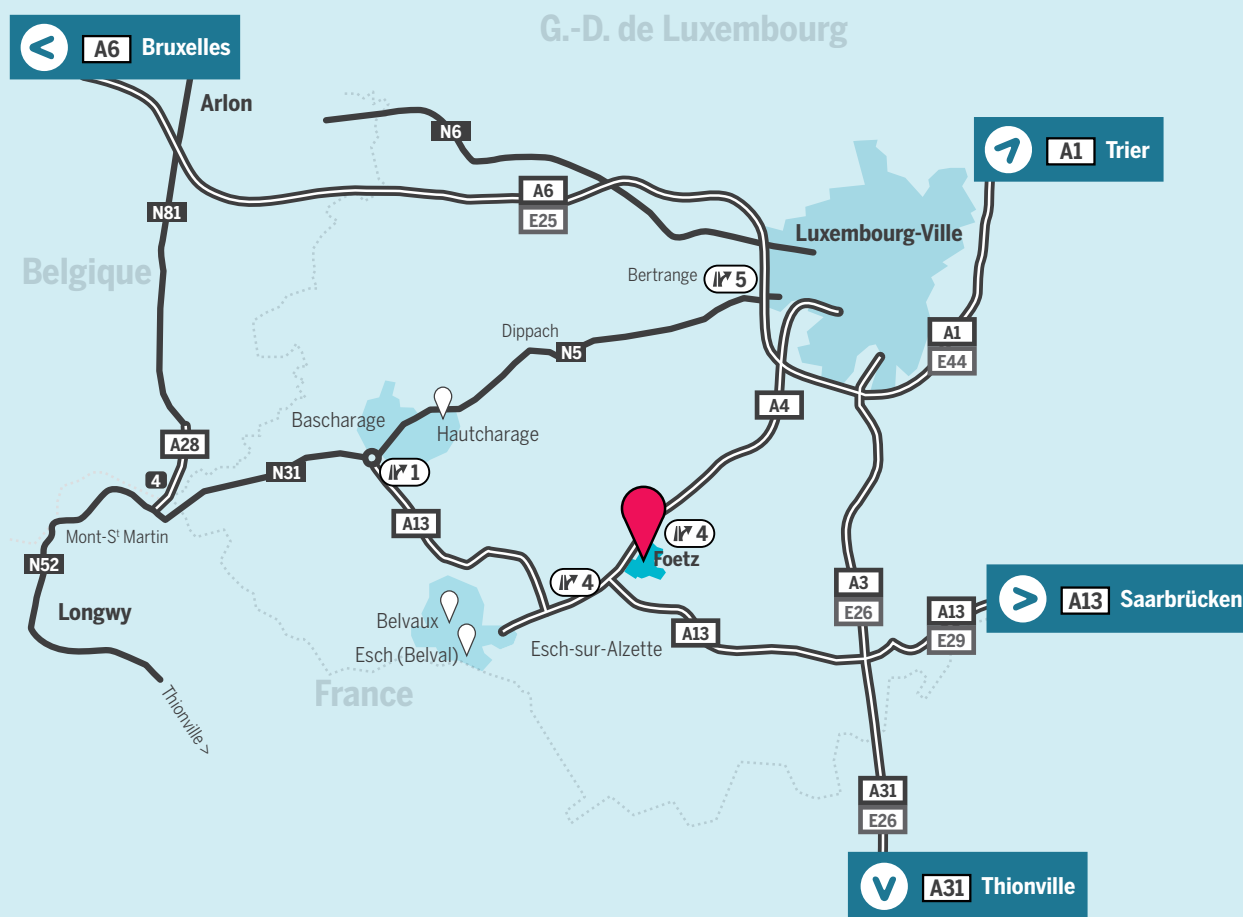

PLAN D'ACCÈS | Site de Foetz (Annexe Technoport)

+352 275 888 - 1 | info@list.lu | www.list.lu

- P** Parking visiteurs
- D** LIST Foetz est desservi par les **lignes de bus n° 612 et 641 - Arrêt "Foetz Am Butterbrill"**
Distance 800m

... les derniers mètres