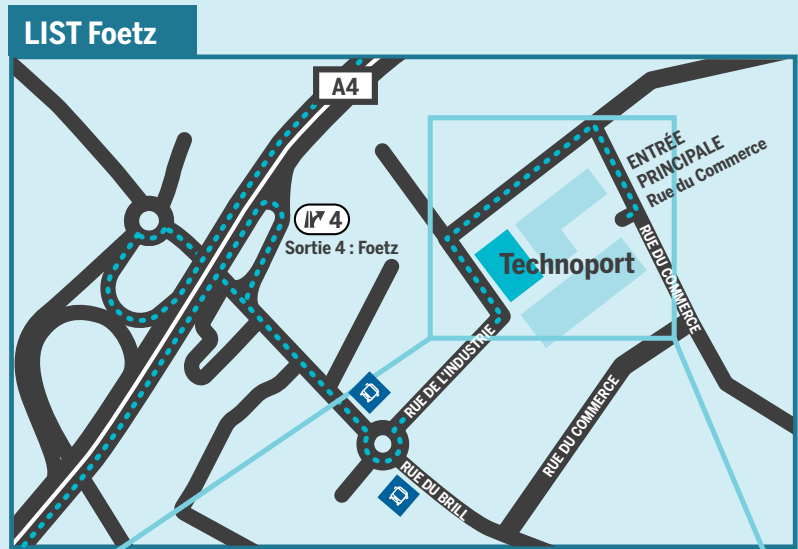

PLAN D'ACCÈS | Site de Foetz (Annexe Technoport)

+352 275 888 - 1 | info@list.lu | www.list.lu

- P** Parking visiteurs
- D** LIST Foetz est desservi par les **lignes de bus n° 612 et 641 - Arrêt "Foetz Am Butterbrill"**
Distance 800m

... les derniers mètres