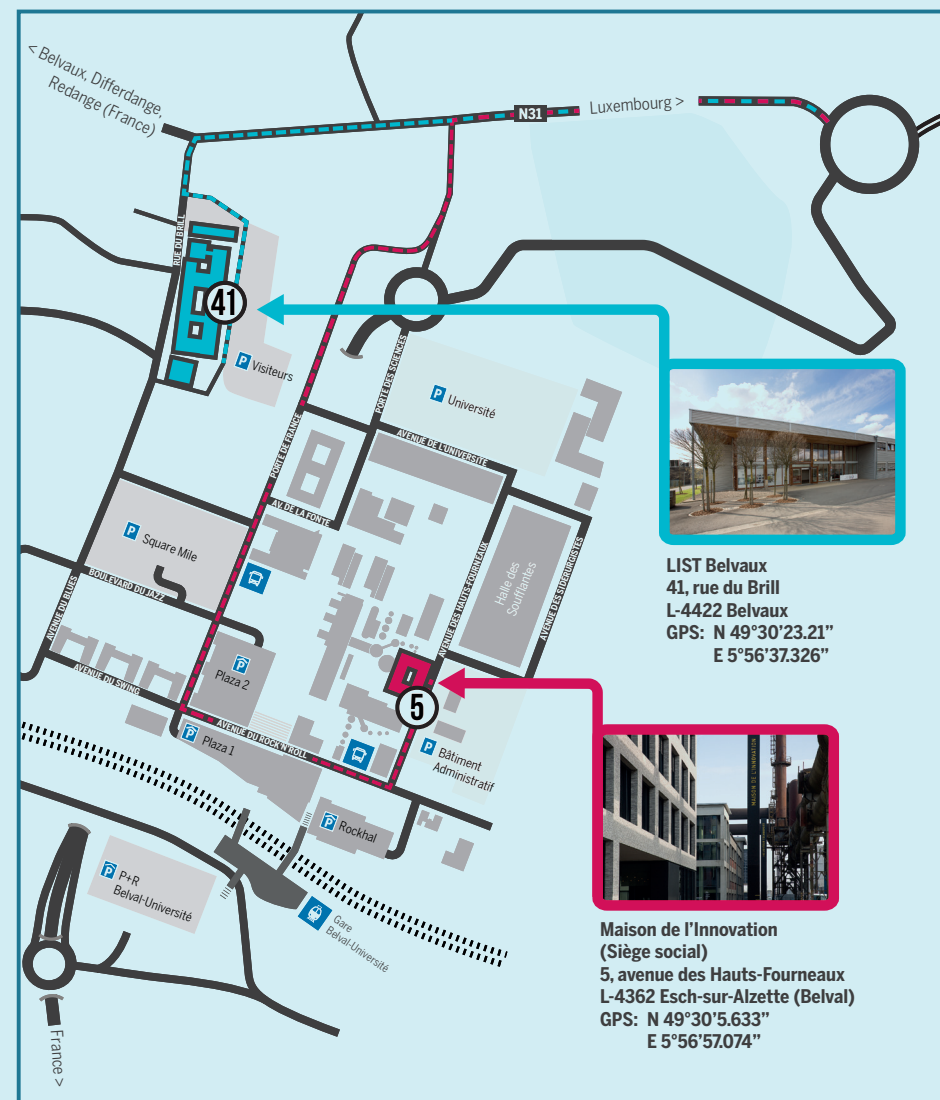

# PLAN D'ACCÈS | Maison de l'innovation (Siège social) à Esch-sur-Alzette (Belval) & site de Belvaux

+352 275 888 - 1 | info@list.lu | www.list.lu

**LIST Belvaux**  
41, rue du Brill  
L-4422 Belvaux  
GPS: N 49°30'23.21"  
E 5°56'37.326"

**Maison de l'Innovation**  
(Siège social)  
5, avenue des Hauts-Fourneaux  
L-4362 Esch-sur-Alzette (Belval)  
GPS: N 49°30'5.633"  
E 5°56'57.074"

**P** Parking visiteurs (uniquement à LIST Belvaux)  
 La Maison de l'Innovation et LIST Belvaux sont desservis par la **ligne de train 60, "Gare Belval Université"**  
 Distance respectivement de 400 m et 1.100 m