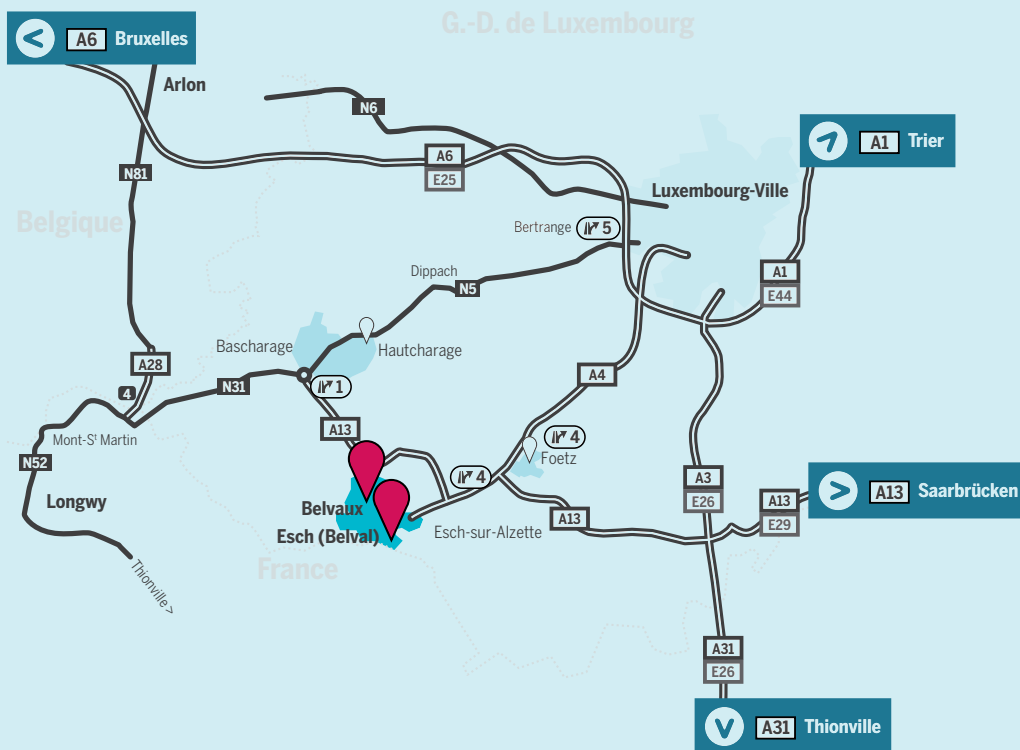

# PLAN D'ACCÈS | Maison de l'innovation (Siège social) à Esch-sur-Alzette (Belval) & site de Belvaux

+352 275 888 - 1 | info@list.lu | www.list.lu

**LIST Belvaux**  
41, rue du Brill  
L-4422 Belvaux  
GPS: N 49°30'23.21"  
E 5°56'37.326"

**Maison de l'Innovation**  
(Siège social)  
5, avenue des Hauts-Fourneaux  
L-4362 Esch-sur-Alzette (Belval)  
GPS: N 49°30'5.633"  
E 5°56'57.074"

**P** Parking visiteurs (uniquement à LIST Belvaux)  
 La Maison de l'Innovation et LIST Belvaux sont desservis par la **ligne de train 60, "Gare Belval Université"**  
 Distance respectivement de 400 m et 1.100 m