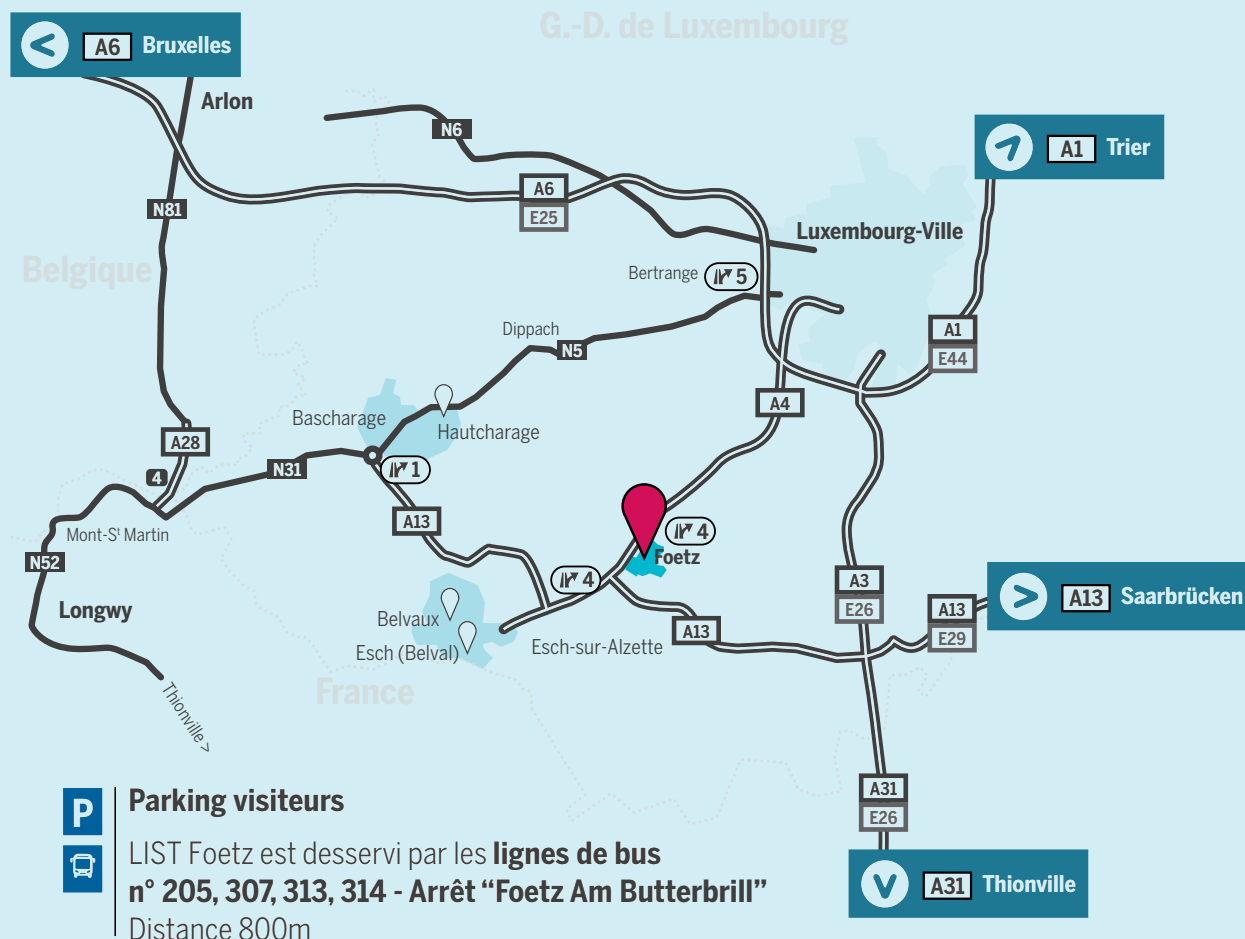

PLAN D'ACCÈS | Site de Foetz (Annexe Technoport)

+352 275 888 - 1 | info@list.lu | www.list.lu

LIST Foetz

LIST Foetz
rue du Commerce
L-3895 Foetz
GPS: N 49° 31' 28.8"
E 6° 00' 52.0"