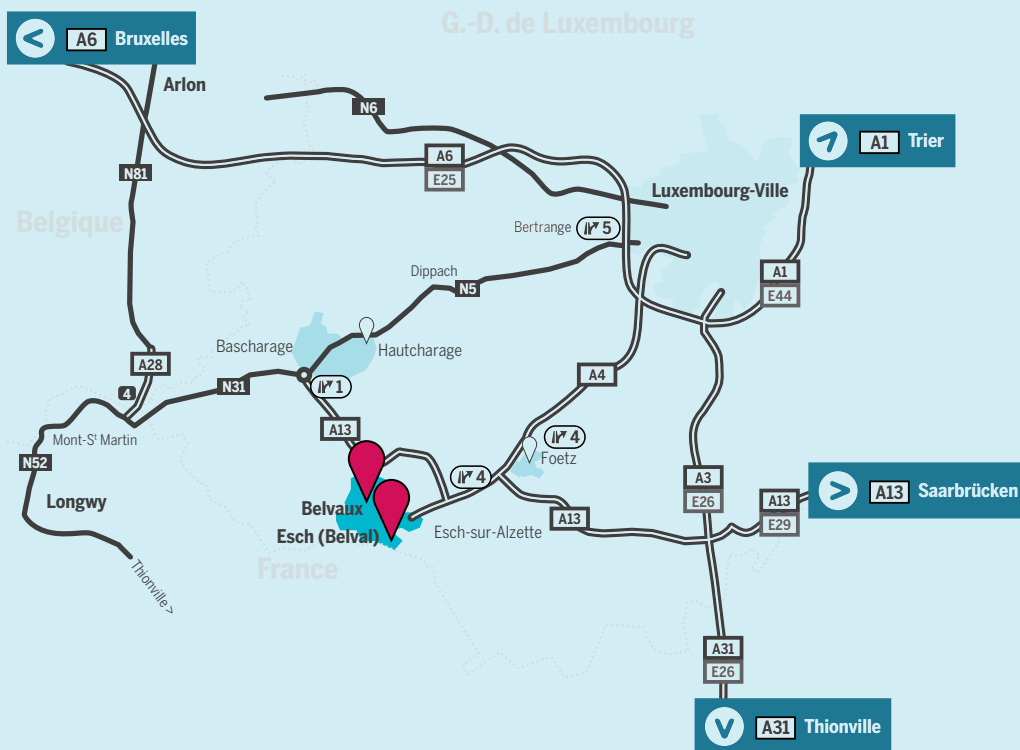

PLAN D'ACCÈS | Maison de l'innovation (Siège social) à Esch-sur-Alzette (Belval) & site de Belvaux

+352 275 888 - 1 | info@list.lu | www.list.lu

LIST Belvaux
41, rue du Brill
L-4422 Belvaux
GPS: N 49°30'23.21"
E 5°56'37.326"

Maison de l'Innovation
(Siège social)
5, avenue des Hauts-Fourneaux
L-4362 Esch-sur-Alzette (Belval)
GPS: N 49°30'5.633"
E 5°56'57.074"

P Parking visiteurs (uniquement à LIST Belvaux)

La Maison de l'Innovation et LIST Belvaux sont desservis par la **ligne de train 60, "Gare Belval Université"**
Distance respectivement de 400 m et 1.100 m