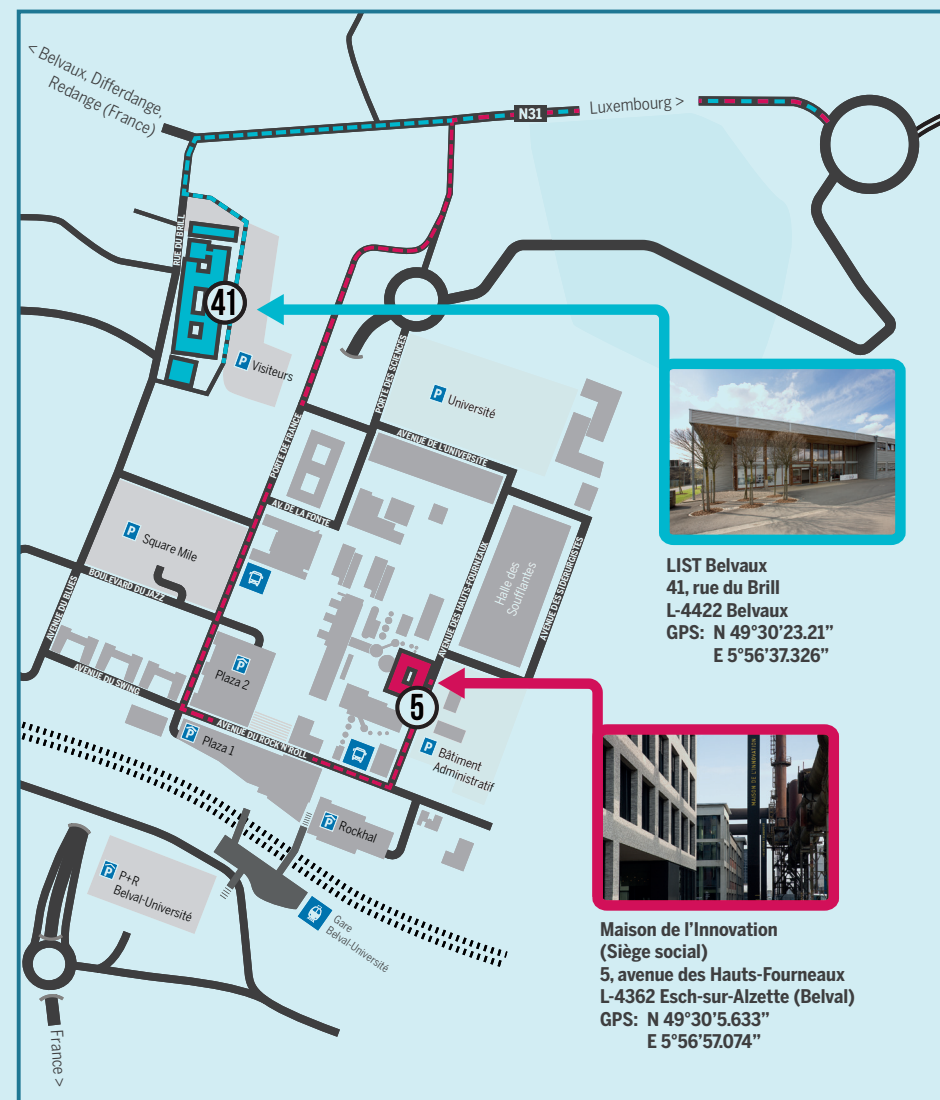

PLAN D'ACCÈS | Maison de l'innovation (Siège social) à Esch-sur-Alzette (Belval) & site de Belvaux

+352 275 888 - 1 | info@list.lu | www.list.lu

LIST Belvaux
41, rue du Brill
L-4422 Belvaux
GPS: N 49°30'23.21"
E 5°56'37.326"

Maison de l'Innovation
(Siège social)
5, avenue des Hauts-Fourneaux
L-4362 Esch-sur-Alzette (Belval)
GPS: N 49°30'5.633"
E 5°56'57.074"

P Parking visiteurs (uniquement à LIST Belvaux)

La Maison de l'Innovation et LIST Belvaux sont desservis par la **ligne de train 60, "Gare Belval Université"**
Distance respectivement de 400 m et 1.100 m