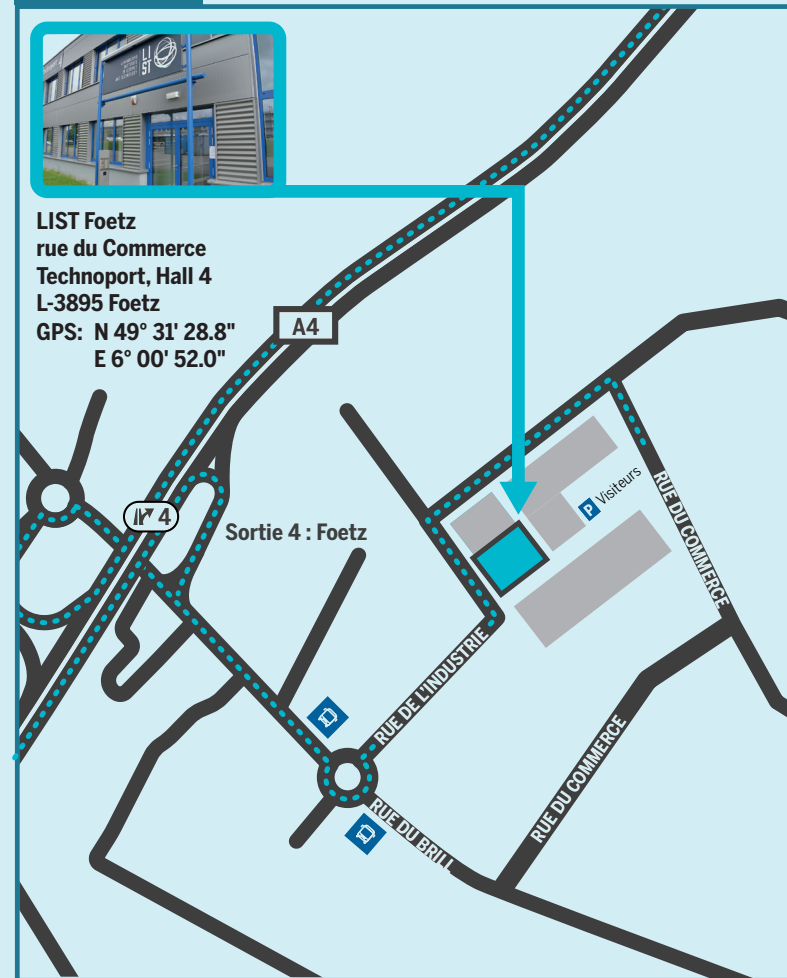

PLAN D'ACCÈS | Site de Foetz (Annexe Technoport)

+352 275 888 - 1 | info@list.lu | www.list.lu

LIST Foetz

LIST Foetz
rue du Commerce
Technoport, Hall 4
L-3895 Foetz
GPS: N 49° 31' 28.8"
E 6° 00' 52.0"

Parking visiteurs

 LIST Foetz est desservi par les **lignes de bus**
n° 205, 307, 313, 314 - Arrêt "Foetz Am Butterbrill"
Distance 800m