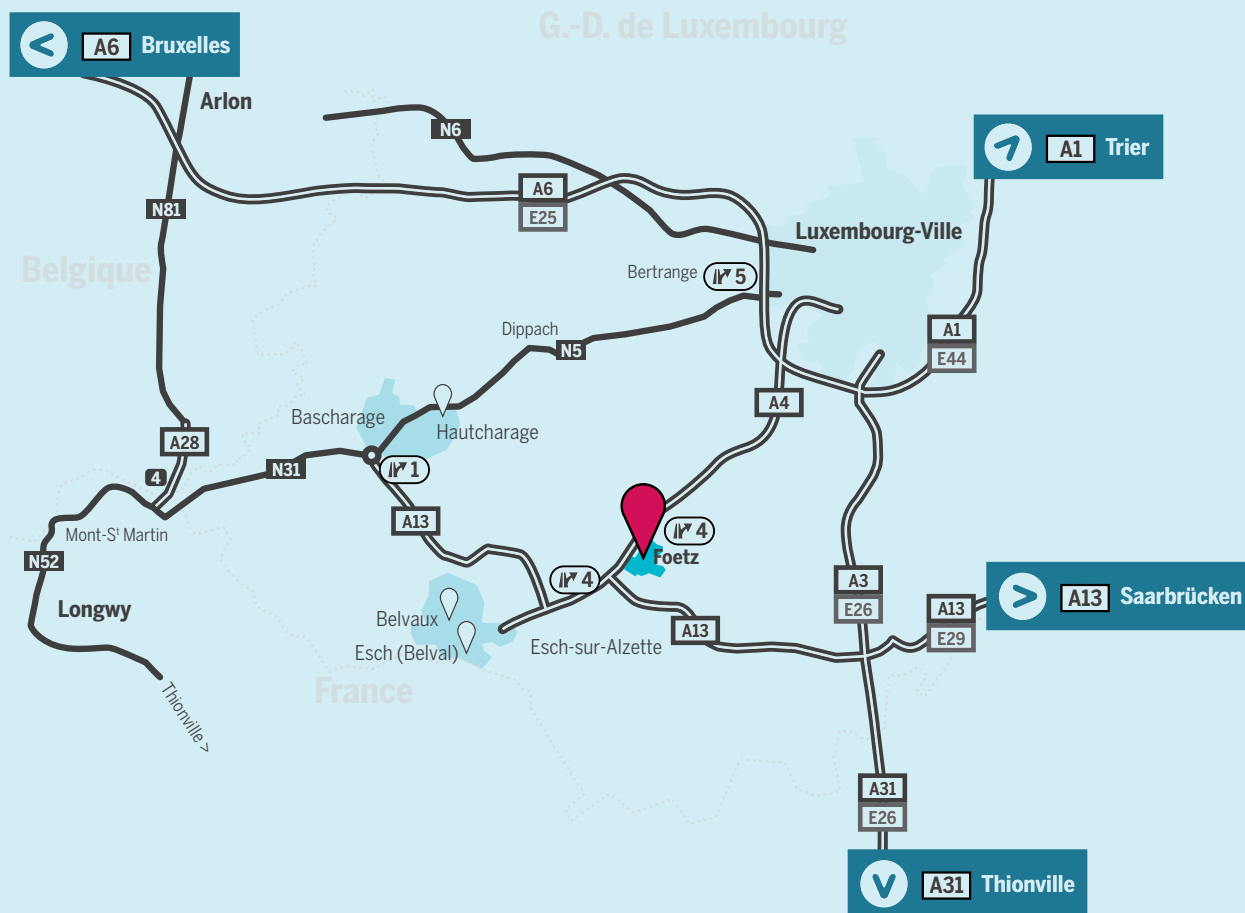

PLAN D'ACCÈS | Site de Foetz (Annexe Technoport)

+352 275 888 - 1 | info@list.lu | www.list.lu

LIST Foetz

LIST Foetz
rue du Commerce
Technoport, Hall 4
L-3895 Foetz
GPS: N 49° 31' 28.8"
E 6° 00' 52.0"

Parking visiteurs

 LIST Foetz est desservi par les **lignes de bus**
n° 205, 307, 313, 314 - Arrêt "Foetz Am Butterbrill"
Distance 800m