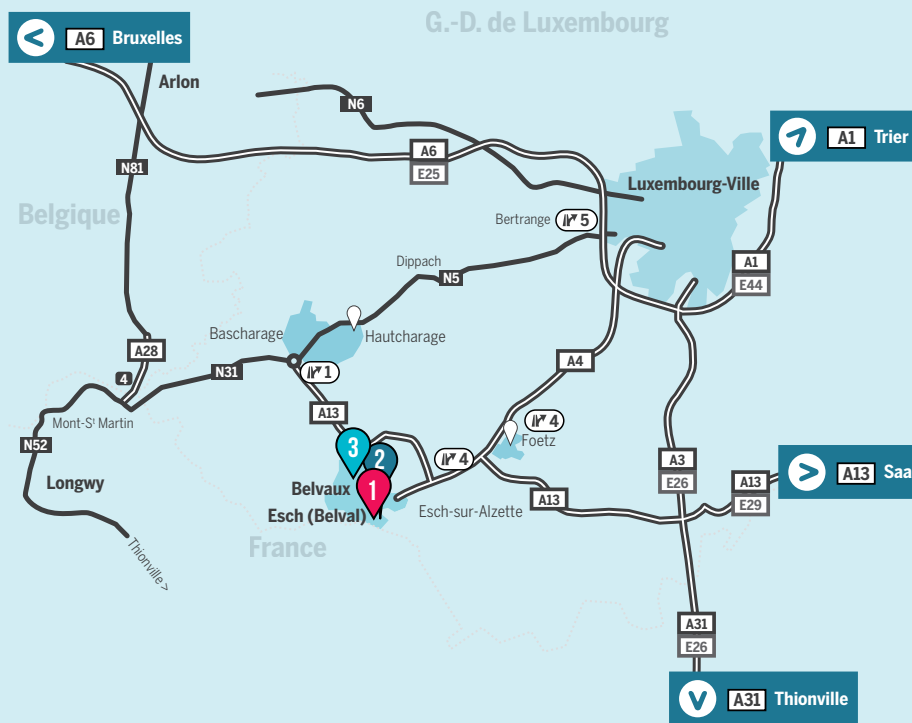

# PLAN D'ACCÈS | Maison de l'innovation <sup>1</sup> (Siège social) à Esch-sur-Alzette (Belval), Maison des Matériaux <sup>2</sup> (Belval) & site de Belvaux <sup>3</sup>

+352 275 888 - 1 | info@list.lu | www.list.lu

**Parking visiteurs** (uniquement à LIST Belvaux)

Le site de Belval est desservi par la **ligne de train 60, "Gare Belval Université"**

La gare est située à environ 300m de la Maison de l'Innovation,  
450m de la Maison des Matériaux et 900 m de LIST Belvaux