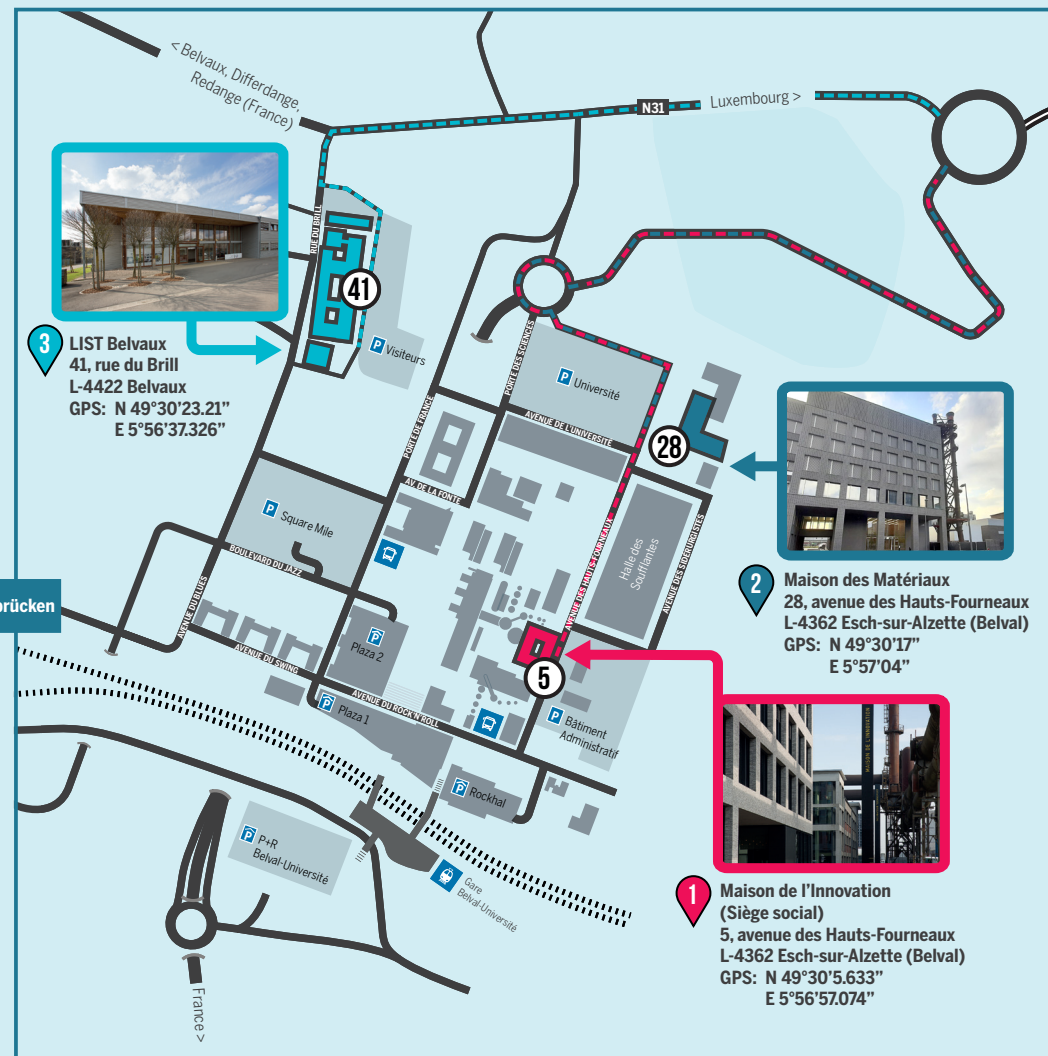

# PLAN D'ACCÈS | Maison de l'innovation <sup>1</sup> (Siège social) à Esch-sur-Alzette (Belval), Maison des Matériaux <sup>2</sup> (Belval) & site de Belvaux <sup>3</sup>

+352 275 888 - 1 | info@list.lu | www.list.lu

**Parking visiteurs** (uniquement à LIST Belvaux)

Le site de Belval est desservi par la **ligne de train 60, "Gare Belval Université"**

La gare est située à environ 300m de la Maison de l'Innovation,  
450m de la Maison des Matériaux et 900 m de LIST Belvaux